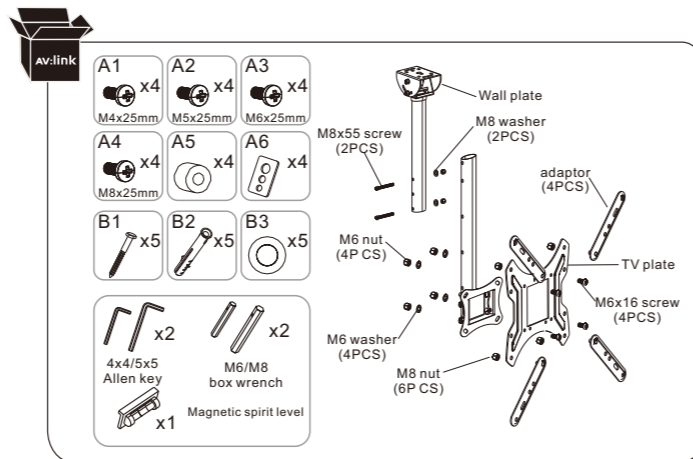

Item No.:TC2401

Installation guide
 Guide d'installation
 Installationsanleitung
 Guia de instalación
 Guia de Instalação
 دليل التركيب
 Guida d'installazione
 組み立ての説明
 Инструкция по установке
 安装说明

STEP3-A

EN	Solid concrete mounting
FR	Montage
GE	Befestigung an stabilen Betonwänden
SP	Montaje en pared de hormigón
PT	Montagem de concreto sólido
AR	تركيب على حائط
IT	montaggio su solido calcestruzzo
JP	コンクリート壁の組み立て
RU	Монтаж на бетонную поверхность
CH	实心混凝土墙的安装

STEP1

STEP3-B

EN	Wood Stud Mounting
FR	Montage de goujon en bois
GE	Befestigung an Holzträgern
SP	Montaje en viga de madera
PT	Montagem de viga de madeira
AR	تركيب على لوح خشبي
IT	studio di montaggio su legno
JP	木質壁の組み立て
RU	Монтаж на деревянный массив
CH	木质墙柱的安装

STEP2

STEP4-A

EN	Attaching the VESA plate to the monitor
FR	Accrocher la plaque à l'écran
GE	Befestigen Sie die VESA-Platte am Monitor
SP	Conecte el panel al monitor
PT	Conectar placa com ecrã
AR	الشاشة الى الوحة ارفاق
IT	Attaccare il pannello al display/monitor della TV
JP	テレビをパネルに取り付けて下さい
RU	Соединить панель с монитором
CH	将面板跟显示器连接