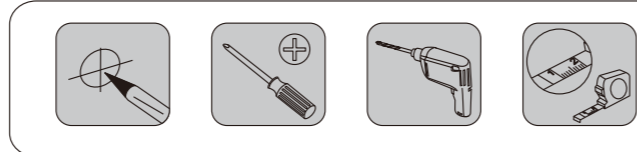

Item No.:TC2401

Installation guide
 Guide d'installation
 Installationsanleitung
 Guia de instalación
 Guia de Instalação
 دليل التركيب
 Guida d'installazione
 組み立ての説明
 Инструкция по установке
 安装说明

STEP3-A

EN	Solid concrete mounting
FR	Montage
GE	Befestigung an stabilen Betonwänden
SP	Montaje en pared de hormigón
PT	Montagem de concreto sólido
AR	تركيب على حائط
IT	montaggio su solido calcestruzzo
JP	コンクリート壁の組み立て
RU	Монтаж на бетонную поверхность
CH	实心混凝土墙的安装

STEP2

STEP4-A

EN	Attaching the VESA plate to the monitor
FR	Accrocher la plaque à l'écran
GE	Befestigen Sie die VESA-Platte am Monitor
SP	Conecte el panel al monitor
PT	Conectar placa com ecrã
AR	الشاشة الى الوحة ارفاق
IT	Attaccare il pannello al display/monitor della TV
JP	テレビをパネルに取り付けて下さい
RU	Соединить панель с монитором
CH	将面板跟显示器连接