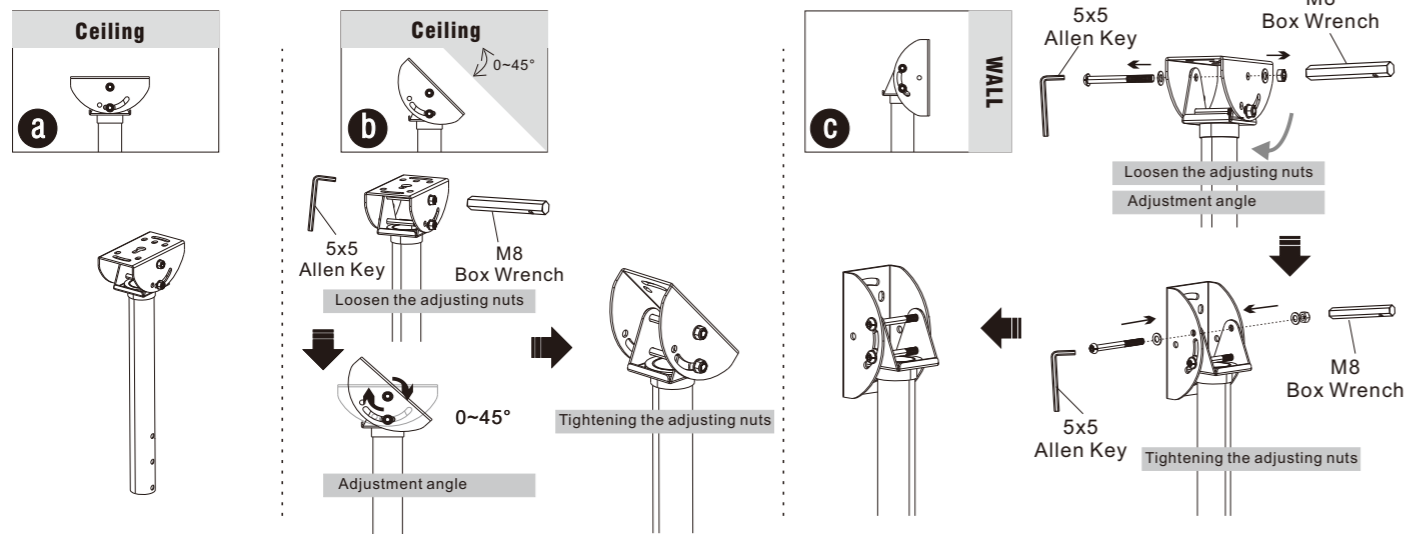

Item No.:TC2401

Installation guide
Guide d'installation
Installationsanleitung
Guia de instalación
Guia de Instalação
دليل التركيب
Guida d'installazione
組み立ての説明
Инструкция по установке
安装说明

STEP3-A

EN	Solid concrete mounting
FR	Montage
GE	Befestigung an stabilen Betonwänden
SP	Montaje en pared de hormigón
PT	Montagem de concreto sólido
AR	تركيب على حائط
IT	montaggio su solido calcestruzzo
JP	コンクリート壁の組み立て
RU	Монтаж на бетонную поверхность
CH	实心混凝土墙的安装

STEP1

STEP3-B

EN	Wood Stud Mounting
FR	Montage de goujon en bois
GE	Befestigung an Holzträgern
SP	Montaje en viga de madera
PT	Montagem de viga de madeira
AR	تركيب على لوح خشبي
IT	studio di montaggio su legno
JP	木質壁の組み立て
RU	Монтаж на деревянный массив
CH	木质墙柱的安装

STEP2

STEP4-A

EN	Attaching the VESA plate to the monitor
FR	Accrocher la plaque à l'écran
GE	Befestigen Sie die VESA-Platte am Monitor
SP	Conecte el panel al monitor
PT	Conectar placa com ecrã
AR	الشاشة الى الوحة ارفاق
IT	Attaccare il pannello al display/monitor della TV
JP	テレビをパネルに取り付けて下さい
RU	Соединить панель с монитором
CH	将面板跟显示器连接