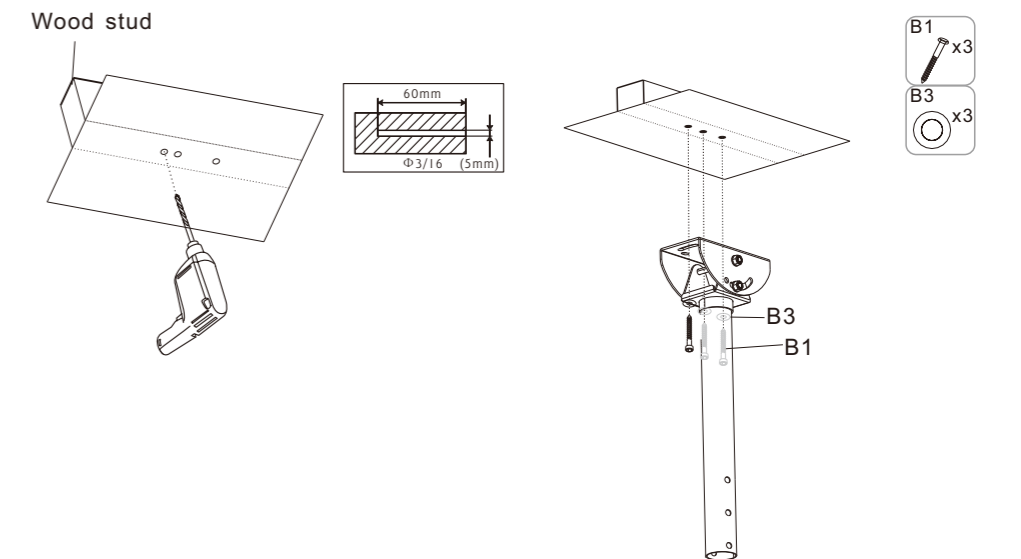

EN	Solid concrete mounting
FR	Montage
GE	Befestigung an stabilen Betonwänden
SP	Montaje en pared de hormigón
PT	Montagem de concreto sólido
AR	تركيب على حائط
IT	montaggio su solido calcestruzzo
JP	コンクリート壁の組み立て
RU	Монтаж на бетонную поверхность
CH	实心混凝土墙的安装

STEP1

STEP3-B

EN	Wood Stud Mounting
FR	Montage de goujon en bois
GE	Befestigung an Holzträgern
SP	Montaje en viga de madera
PT	Montagem de viga de madeira
AR	تركيب على لوح خشبي
IT	studio di montaggio su legno
JP	木質壁の組み立て
RU	Монтаж на деревянный массив
CH	木质墙柱的安装

STEP2

STEP4-A

EN	Attaching the VESA plate to the monitor
FR	Accrocher la plaque à l'écran
GE	Befestigen Sie die VESA-Platte am Monitor
SP	Conecte el panel al monitor
PT	Conectar placa com ecrã
AR	الشاشة الى الوحة ارفاق
IT	Attaccare il pannello al display/monitor della TV
JP	テレビをパネルに取り付けて下さい
RU	Соединить панель с монитором
CH	将面板跟显示器连接