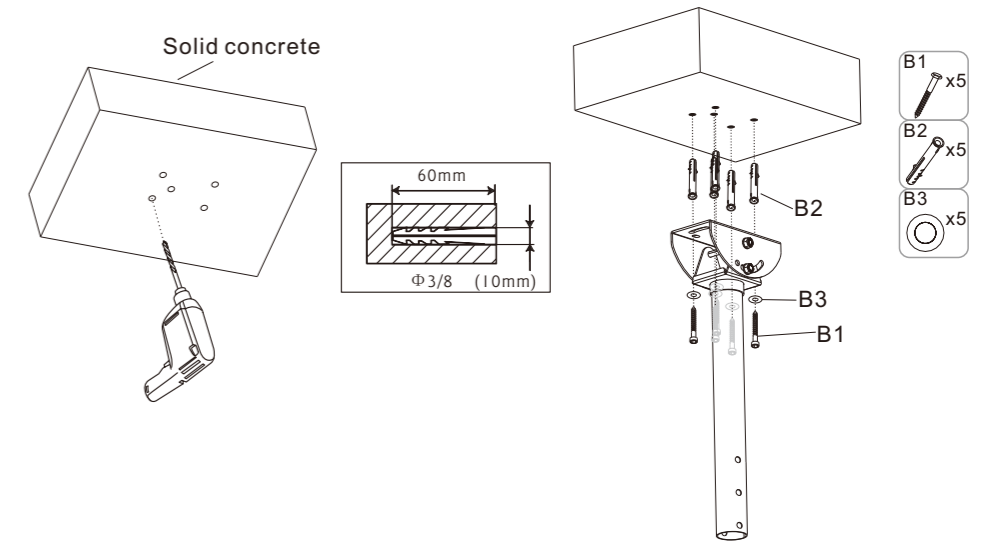

Item No.:TC2401

Installation guide
 Guide d'installation
 Installationsanleitung
 Guia de instalación
 Guia de Instalação
 دليل التركيب
 Guida d'installazione
 組み立ての説明
 Инструкция по установке
 安装说明

STEP3-A

EN	Solid concrete mounting
FR	Montage
GE	Befestigung an stabilen Betonwänden
SP	Montaje en pared de hormigón
PT	Montagem de concreto sólido
AR	تركيب على حائط
IT	montaggio su solido calcestruzzo
JP	コンクリート壁の組み立て
RU	Монтаж на бетонную поверхность
CH	实心混凝土墙的安装

STEP2

STEP4-A

EN	Attaching the VESA plate to the monitor
FR	Accrocher la plaque à l'écran
GE	Befestigen Sie die VESA-Platte am Monitor
SP	Conecte el panel al monitor
PT	Conectar placa com ecrã
AR	الشاشة الى الوحة ارفاق
IT	Attaccare il pannello al display/monitor della TV
JP	テレビをパネルに取り付けて下さい
RU	Соединить панель с монитором
CH	将面板跟显示器连接