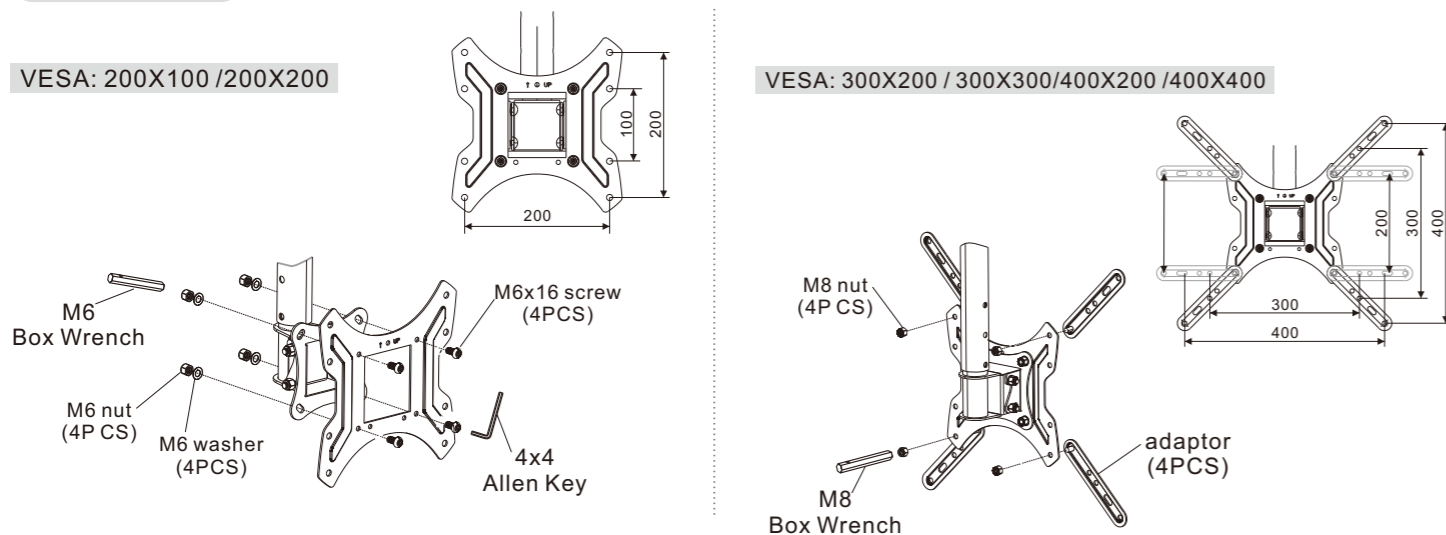

STEP1

STEP3-B

EN	Wood Stud Mounting
FR	Montage de goujon en bois
GE	Befestigung an Holzträgern
SP	Montaje en viga de madera
PT	Montagem de viga de madeira
AR	تركيب على لوح خشبي
IT	studio di montaggio su legno
JP	木質壁の組み立て
RU	Монтаж на деревянный массив
CH	木质墙柱的安装

STEP2

STEP4-A

EN	Attaching the VESA plate to the monitor
FR	Accrocher la plaque à l'écran
GE	Befestigen Sie die VESA-Platte am Monitor
SP	Conecte el panel al monitor
PT	Conectar placa com ecrã
AR	الشاشة الى الوحة ارفاق
IT	Attaccare il pannello al display/monitor della TV
JP	テレビをパネルに取り付けて下さい
RU	Соединить панель с монитором
CH	将面板跟显示器连接