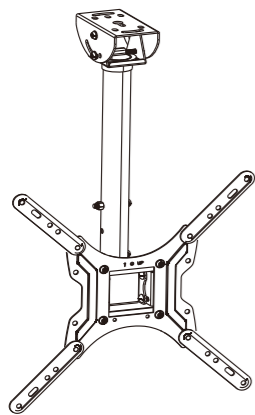

Item No.:TC2401

Installation guide
 Guide d'installation
 Installationsanleitung
 Guia de instalación
 Guia de Instalação
 دليل التركيب
 Guida d'installazione
 組み立ての説明
 Инструкция по установке
 安装说明

STEP3-A

EN	Solid concrete mounting
FR	Montage
GE	Befestigung an stabilen Betonwänden
SP	Montaje en pared de hormigón
PT	Montagem de concreto sólido
AR	تركيب على حائط
IT	montaggio su solido calcestruzzo
JP	コンクリート壁の組み立て
RU	Монтаж на бетонную поверхность
CH	实心混凝土墙的安装

STEP2

STEP4-A

EN	Attaching the VESA plate to the monitor
FR	Accrocher la plaque à l'écran
GE	Befestigen Sie die VESA-Platte am Monitor
SP	Conecte el panel al monitor
PT	Conectar placa com ecrã
AR	الشاشة الى الوحة ارفاق
IT	Attaccare il pannello al display/monitor della TV
JP	テレビをパネルに取り付けて下さい
RU	Соединить панель с монитором
CH	将面板跟显示器连接